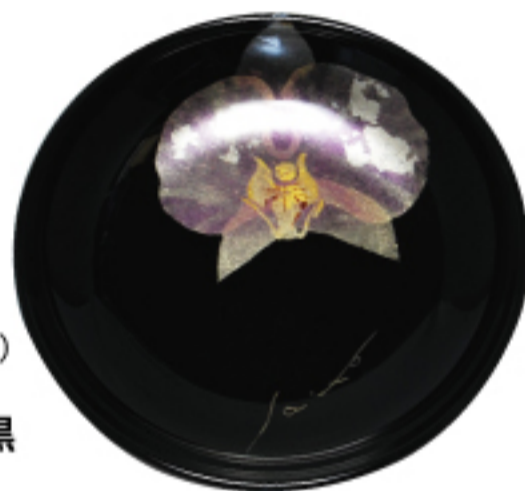

New HT 3162 ¥6,000 (税抜)
ガラス漆 蒔絵
小皿12cm 胡蝶蘭 黒
JAN 4580233937282
サイズ 120×20mm
入数 1×24 (24)