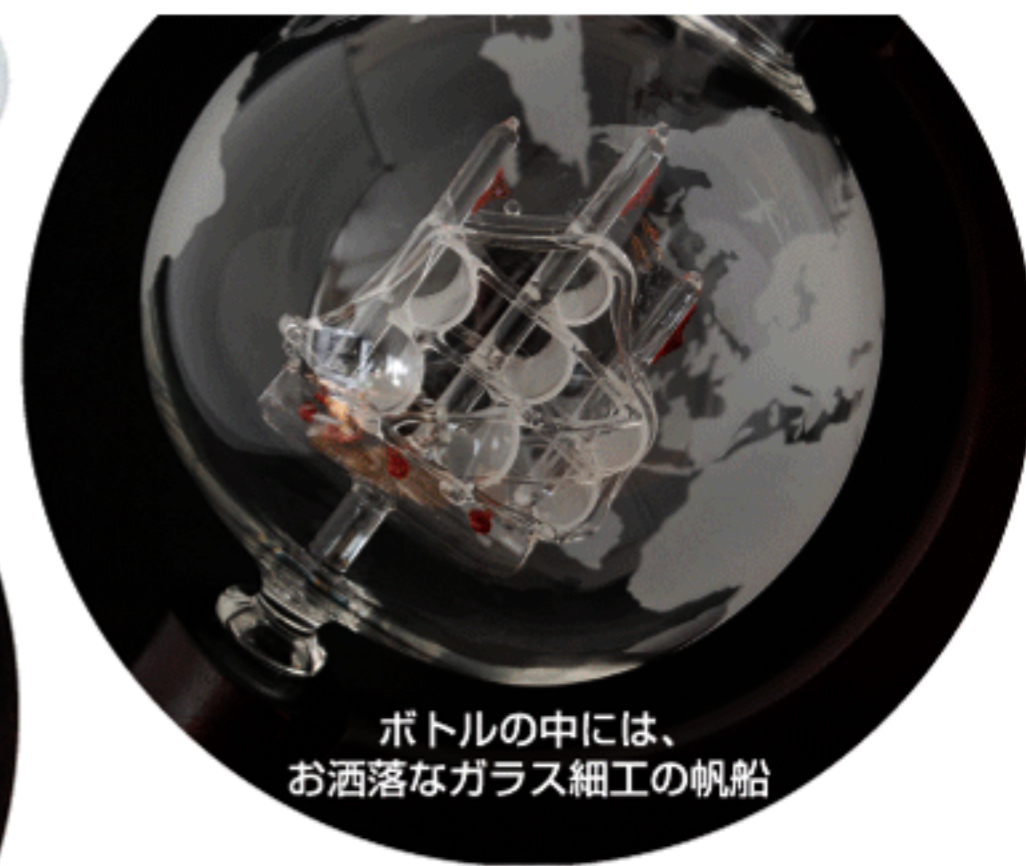

HORIKOSHI Collection vol.6

+ plus

- glass ware
- world ship bottle
- world map glass
- cylinder base
- ball base
- vase

ワールドシップボトル・ワールドマップグラス

地球儀をモチーフにした、お洒落なデザインリキュールボトルです。ウイスキーボトル・インテリア・ギフト等に最適です。

ボトルの中には、
お洒落なガラス細工の帆船

(化粧箱)

New WB6000 ¥6,000 (税抜)
ワールドシップボトル
 JAN 4580233936605
 サイズ W160×H230×D115mm
 容量 700ml
 箱サイズ 261×257×148mm
 入数 1×12 (12)
 <材質>
 ボトル本体：ホウケイ酸ガラス
 台座：木製
 蓋：ソーダガラス・シリコンラバー

New WB6001 ¥600 (税抜)
ワールドマップグラス
 JAN 4580233936629
 サイズ/口径 73×高さ 90×最大径 80mm
 容量 320ml
 入数 6×12 (72)